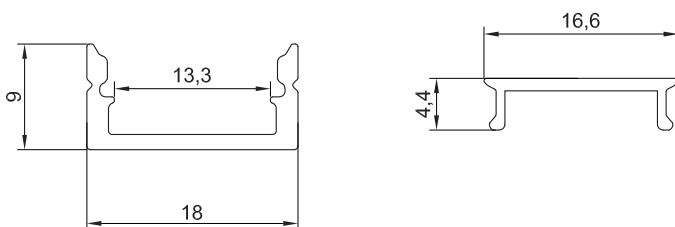

PROFILO PRO-1809 SURFACE

- Set Composto da 1 Profilo e 1 Cover in Policarbonato Opaca
- Profili estrusi con alluminio di alta qualità AL6063
- Capacità di dissipazione 22W/m
- Adatto per strisce led con larghezza Max 13mm
- Disponibile in versioni Anodizzato, Nero, Bianco, Titanio

13mm
Larghezza
Strip

22W/m
Potenza
Strip

IP20

ROHS

Parametri Base

Misure	Finitura	Copertura	Larghezza Max Strip
2000x18x9mm	○ Anodizzato	Opaca 73%	13mm
3000x18x9mm	○ Anodizzato	Opaca 73%	13mm
2000x18x9mm	○ Bianco	Opaca 73%	13mm
2000x18x9mm	● Nero	Opaca 73%	13mm
2000x18x9mm	● Titanio	Opaca 73%	13mm

Parametri Tecnici

Tipo Montaggio	Max Potenza Dissipabile	Peso Alluminio	IP
Da Superficie	22W/m	130g/m	IP20
Da Superficie	22W/m	130g/m	IP20
Da Superficie	22W/m	130g/m	IP20
Da Superficie	22W/m	130g/m	IP20
Da Superficie	22W/m	130g/m	IP20

Disegno Tecnico

Accessori

Accessori(Non Inclusi)

6583	Cover 2000mm Trasparente
6584	Cover 2000mm Nero
6592	Cover 3000mm Trasparente
6593	Cover 3000mm Nero
6509	Set 2 Tappi con Foro Silver
6510	Set 2 Tappi Chiusi Silver
6513	Set 2 Tappi con Foro Bianco
6512	Set 2 Tappi Chiusi Bianco
6513	Set 2 Tappi con Foro Nero
6514	Set 2 Tappi Chiusi Nero
6560	Set 2 Ganci Acciaio Cone
6561	Set 2 Ganci Bianco Cone
6562	Set 2 Ganci Nero Cone
6563	Set 2 Ganci TitanioCone