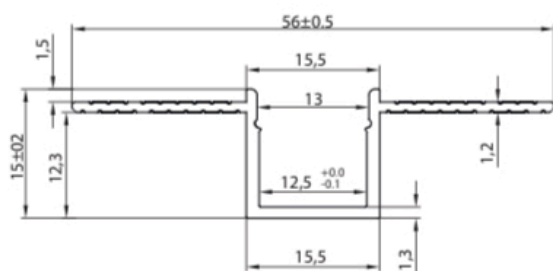

PROFILO PRO-5615

- Set Composto da 1 Profilo 2000mm e 1 Cover Opaca 75% 2000mm
- Capacità di dissipazione max 26W/m
- Adatto per strisce led con larghezza Max 12mm

12mm
Larghezza
Strip

26W/m
Potenza
Strip

IP20

ROHS

Codice	Parametri base			
	Misure	Finitura	Copertura	Larghezza Max strip
6558	2000x56x15mm	<input type="radio"/> Anodizzato	Opaca 75%	12mm

Parametri tecnici			
Tipo montaggio	Max Potenza Dissipabile	Peso Alluminio	IP
Da Incasso	26W/m	130g/m	IP20

Disegno Tecnico

Accessori (Non Inclusi)

7037	Cover 2000mm Opaco
6559	Set 2 Tappi con Foro Bianco
6682	Set 2 Tappi Chiusi Bianco

Accessori