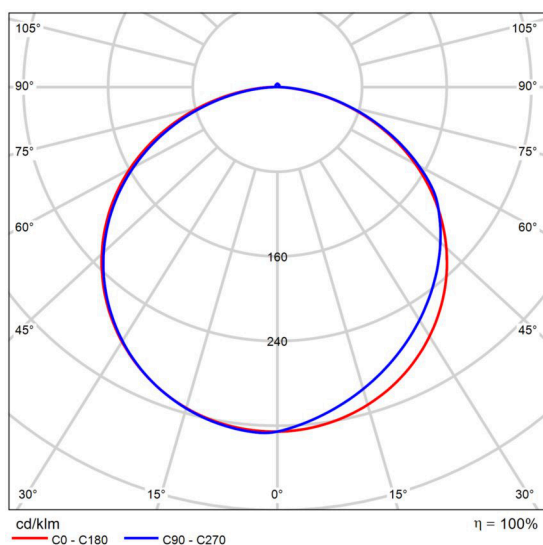

### Specifiche tecniche

Numero Led: 210/mt  
 Potenza nominale: 38W  
 Tensione alimentazione: DC24V  
 Dimmerabile: DALI  
 Tipologia Led: SMD2835  
 Flusso Luminoso nominale: 4900Lm  
 Efficienza: 130Lm/W  
 Temperatura Colore: 4000K  
 Angolo Luce: 120°  
 Indice di resa cromatica: 80+  
 Dimensioni: 2000 x 64 x 32mm  
 Colore finitura: Alluminio anodizzato  
 Montaggio: a incasso  
 Protezione: IP65  
 Certificati: CE, TUV, RoHS

P	19.2W/m
$\Phi_{Lampada}$	2400lm/m
Apertura	120°
$\eta$	100 %
Efficienza	130.0lm/W
CCT	4000K
CRI	>80

CDL polare

### MISURE